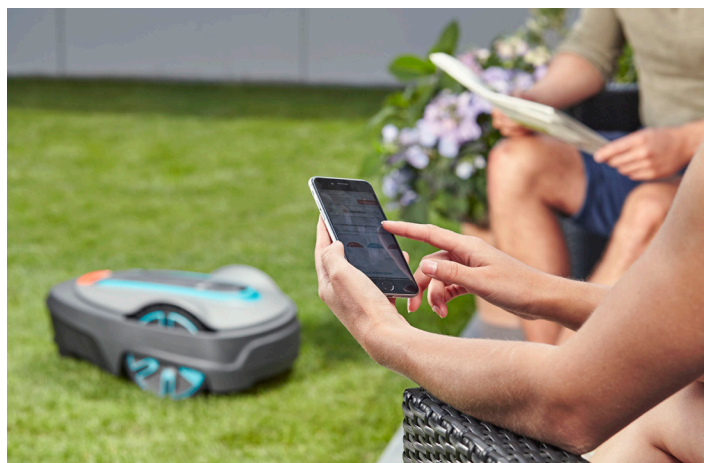

SILENO city -mallien asentaminen on erityisen helppoa. Latausaseman voi sijoittaa lähes minne tahansa, ja ohjelmointiväline ehdottaa leikkuuajankaulua nurmikon koon ja toiveiden mukaisesti. Iso näyttö ja selkeä valikko lisäävät käyttömukavuutta.

SILENO city työskentelee joka säällä, myös sateella. Sen käyntiäänä on erittäin hiljainen, joten myös naapurit ovat tyytyväisiä. SILENO city -malleissa on ainutlaatuinen käyttäjien toivoma ominaisuus: leikkuri on helppo ja nopea puhdistaa puutarhatietun avulla.

GARDENA SILENO citystä on saatavana myös smart-versio. GARDENA smart system huolehtii nurmikonleikkusta ja kastelusta automaattisesti myös silloin, kun kukaan ei ole kotona. Tarvittaessa toimintoja voidaan säätää kätevästi älypuhelinsovelluksen avulla.

Hinnat: GARDENA SILENO city 250 sh. 849 €

GARDENA SILENO city 500 sh. 1049 €

Kaipaatko lisätietoa? Ota yhteyttä:

Henna Korento, Oy Husqvarna Ab/GARDENA, (09) 2472 2630,

henna.korento@husqvarnagroup.com

tai Kati Marjamaa, PerPR, 044 349 7790, kati@perpr.fi

Painokelpoiset kuvat ovat ladattavissa osoitteessa perpr.fi.

Konsernia koskevilla kysymyksissä voit ottaa yhteyttä Husqvarnan lehdistöpäivystykseen, +46 8738 7080, press@husqvarna.se.

Äärimmäisen ketterä GARDENA SILENO city -robottiruohonleikkuri on suunniteltu erityisesti pienille pihaille. Leikkurista on saatavana myös smart-versio, jota voidaan hallita kätevästi älypuhelimien avulla.

GARDENA

GARDENA on osa Husqvarna Groupia, joka on maailman suurin ulkokäyttöön tarkoitettujen pienkoneiden, kuten moottorisahat, trimmerit, ruohonleikkurit ja puutarhatraktorit, valmistaja. Yritys on myös Euroopan johtava kuluttajakäyttöön tarkoitettujen kastelutuotteiden valmistaja ja yksi maailman johtavista rakennus- ja kiviteollisuuteen suunniteltujen leikkuulaitteiden ja timanttityökälujen valmistajista. Husqvarna Group valmistaa tuotteita sekä kuluttaja- että ammattikäyttöön, ja sillä on myyntiä yli 100 maassa. Nettomyynti vuonna 2016 oli 36 miljardia Ruotsin kruunua, ja työntekijöiden määrä yli 40 eri maassa oli keskimäärin 13.000. Pääkonttori on Tukholmassa, ja yritys on noteerattu Tukholman pörssissä.