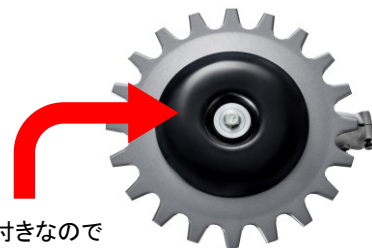

## ゼノア 揺動式(バリカン方式)アタッチメント

# SGC-A

石や異物の飛散が圧倒的に少ない揺動式(バリカン方式)アタッチメント。  
スタビライザー付なので、地面に置いて滑らせながら楽々草刈りOK!  
駆動部にゴミが入り難い設計なので耐久性もバッチリです!

裏側

スタビライザー付きなので  
地面に置いても刃が浮きます